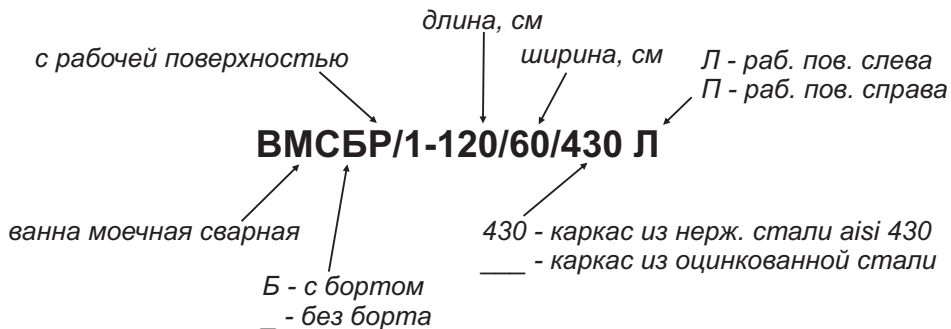

МАРКИРОВКА

МОДЕЛЬНЫЙ РЯД

Ванны **ВМСР/1**, **ВМСБР/1**, выпускаются с техническими характеристиками, приведенными в таблице ниже.

МОДЕЛЬ	ГАБАРИТЫ, мм (внутренний размер емкости)	МОДЕЛЬ	ГАБАРИТЫ, мм (внутренний размер емкости)
ВМСР/1-100/53	1000х530х870 (ёмкость 430х430х300)	ВМСБР/1-100/53 Л/П	1000х530х870 (ёмкость 430х430х300)
ВМСР/1-120/60	1200х600х870 (ёмкость 530х500х400)	ВМСБР/1-120/60 Л/П	1200х600х870 (ёмкость 530х500х400)
ВМСР/1-120/63	1200х630х870 (ёмкость 530х530х400)	ВМСБР/1-120/63 Л/П	1200х630х870 (ёмкость 530х530х400)
ВМСР/1-134/70	1340х700х870 (ёмкость 600х600х450)	ВМСБР/1-134/70 Л/П	1340х700х870 (ёмкость 600х600х450)
ВМСР/1-150/80	1500х800х870 (ёмкость 700х700х450)	ВМСБР/1-150/80 Л/П	1500х800х870 (ёмкость 700х700х450)
ВМСР/1-100/53/430	1000х530х870 (ёмкость 430х430х300)	ВМСБР/1-100/53/430 Л/П	1000х530х870 (ёмкость 430х430х300)
ВМСР/1-120/60/430	1200х600х870 (ёмкость 530х500х400)	ВМСБР/1-120/60/430 Л/П	1200х600х870 (ёмкость 530х500х400)
ВМСР/1-120/63/430	1200х630х870 (ёмкость 530х530х400)	ВМСБР/1-120/63/430 Л/П	1200х630х870 (ёмкость 530х530х400)
ВМСР/1-134/70/430	1340х700х870 (ёмкость 600х600х450)	ВМСБР/1-134/70/430 Л/П	1340х700х870 (ёмкость 600х600х450)
ВМСР/1-150/80/430	1500х800х870 (ёмкость 700х700х450)	ВМСБР/1-150/80/430 Л/П	1500х800х870 (ёмкость 700х700х450)