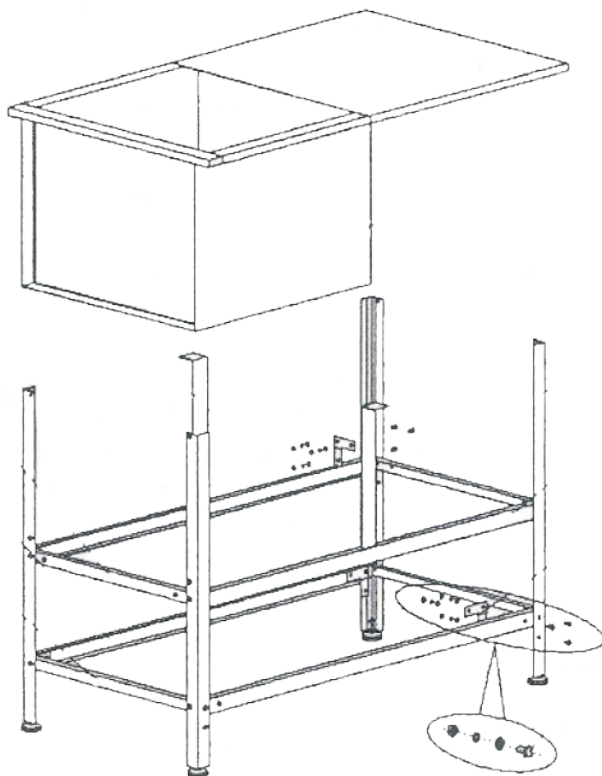

СБОРКА

Собрать ванну согласно схеме: